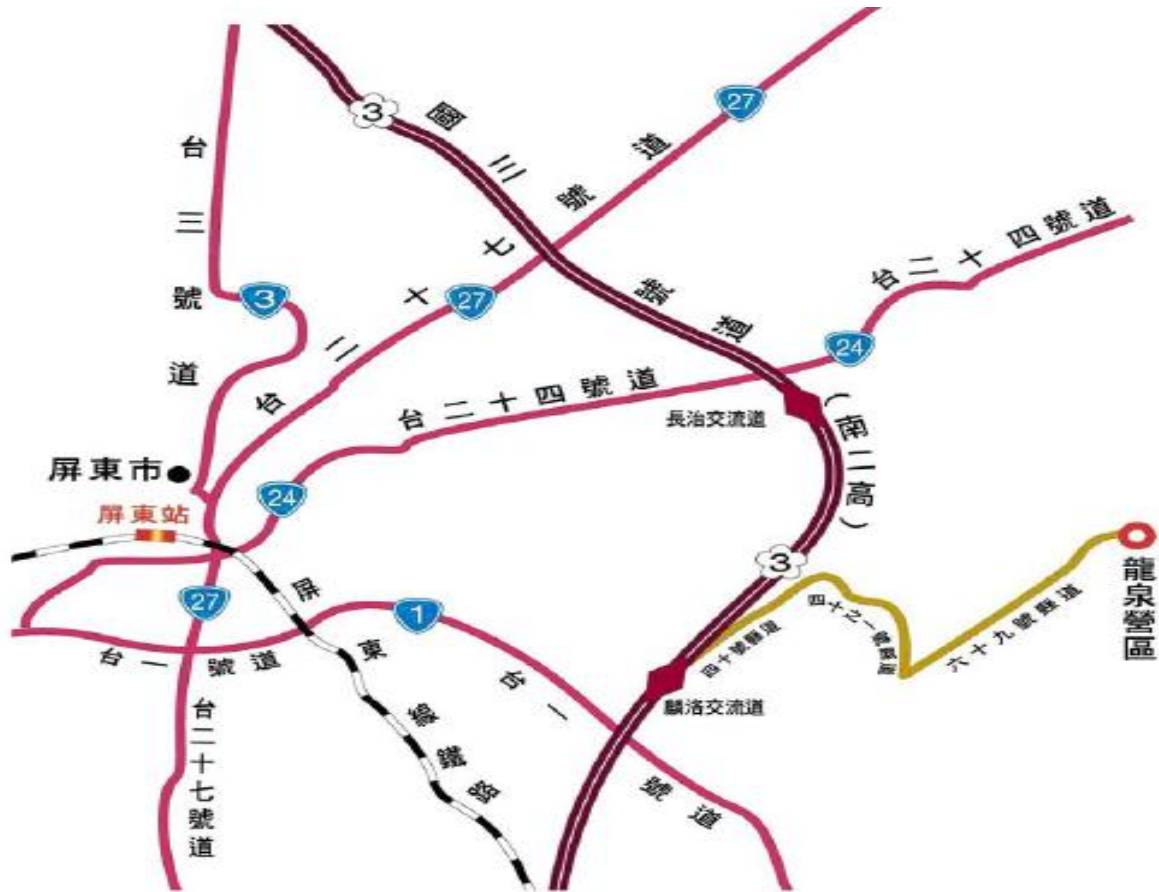

## 屏東龍泉營區交通平面圖

交通方式	說明
火車	搭乘火車至屏東車站，轉搭往三地門之屏東客運至龍泉站下車(至龍泉分駐所左轉)，步行約 5 分鐘；或至屏東車站轉搭計程車約 30 分鐘。(屏東客運屏東-老埤-三地門班車，自早上 7 時 30 分起每隔 20 至 30 分鐘一班車，車程約 40 分鐘)
自行開車	由中山高或北二高至長治交流道(400 公里處)，往前直行約 3 公里處(第 5 個紅綠燈)左轉，約 700 公尺再左轉，直行 1.3 公里右轉(往大新村)約 2.3 公里，即可到達龍泉陸戰隊營區。