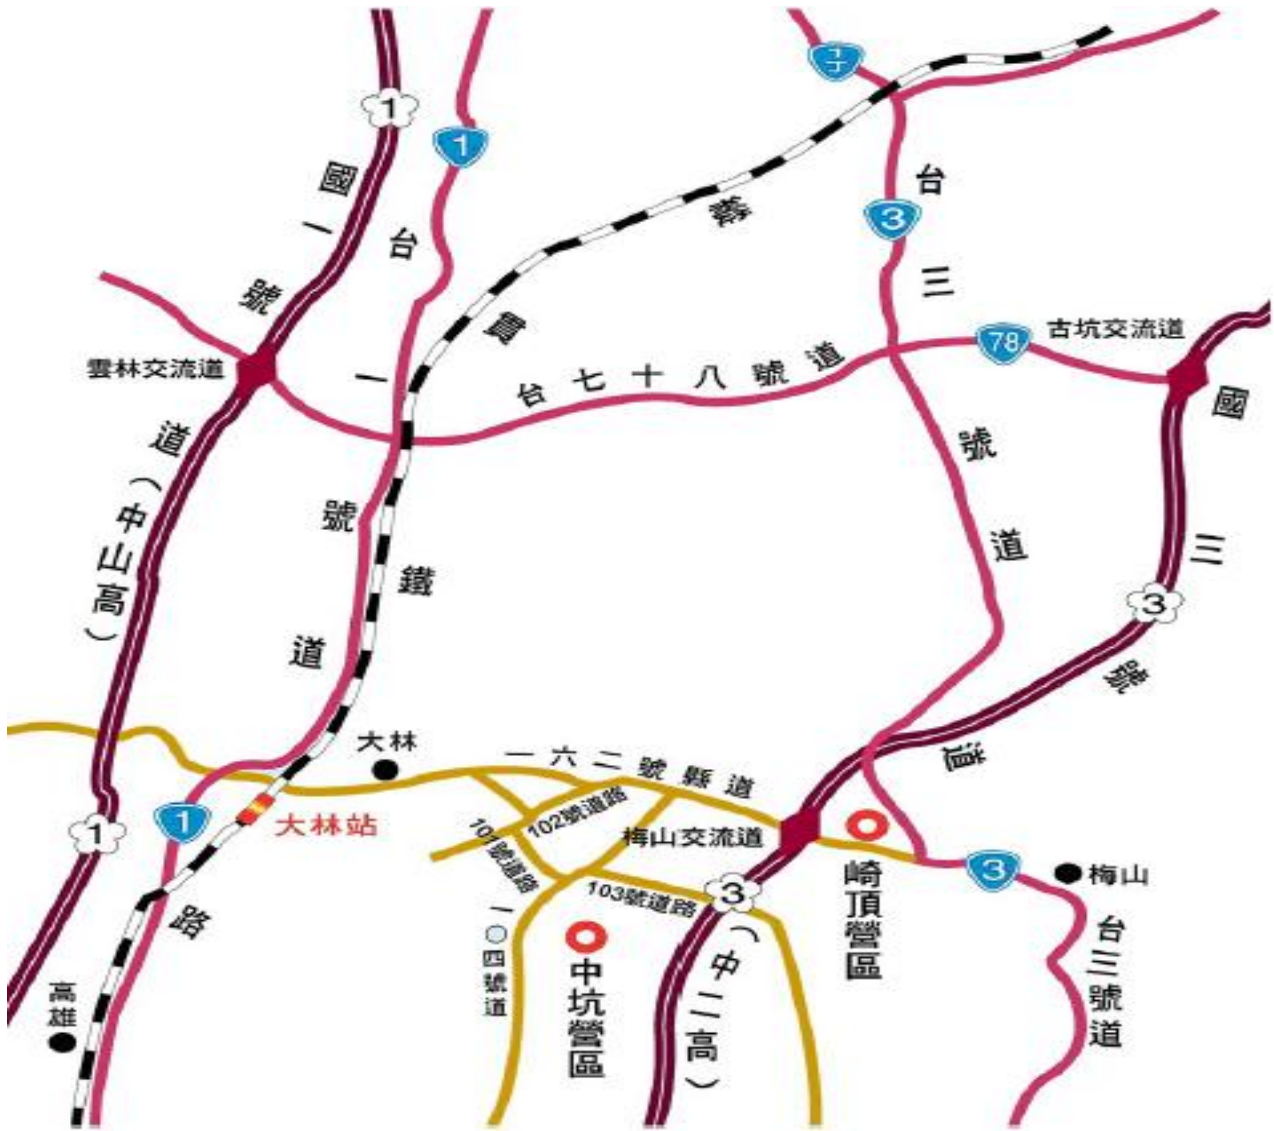

嘉義中坑新訓中心交通平面圖

| 交通方式 | 說明 |
|------|---|
| 火車 | 搭乘火車至大林站，轉搭計程車約 15 分鐘可抵達營區。 |
| 自行開車 | 由國道 3 號往南，至梅山交流道下，右轉往大林方向，約兩公里右轉後直走(左前方為大美派出所)，再依指標約走 2.5 公里即可抵達中坑營區。 |

| 新訓單位 | 連絡電話 | 郵政信箱 |
|----------|------------|----------------|
| 嘉義中坑新訓中心 | 05-2956798 | 嘉義大林郵政 90749 號 |